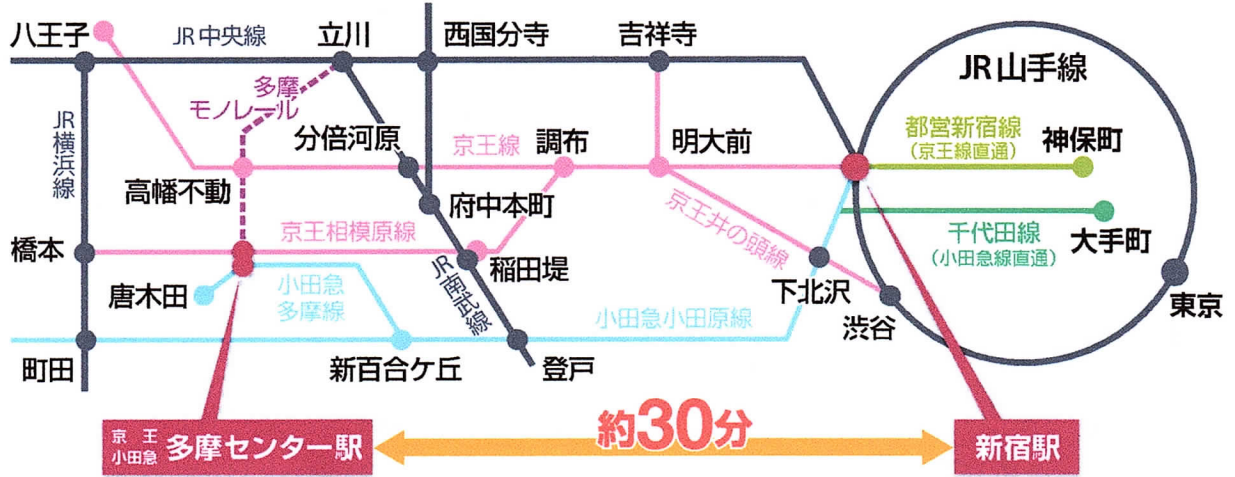

路線図

所在地・地図

所 〒206-0034

KDDI MUSEUM

見学予約はこちら

▼京王・小田急線の駅からの行き方